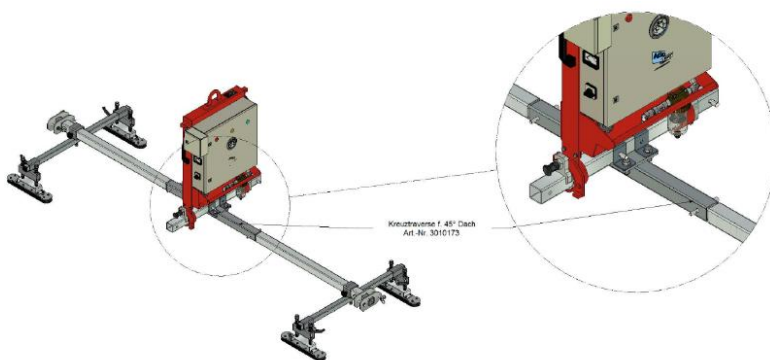

CLAD-BOY Geräteversionen

Grundaufbau:

3m + 4m

8m

mit Kreuztraverse

Wand vertikal