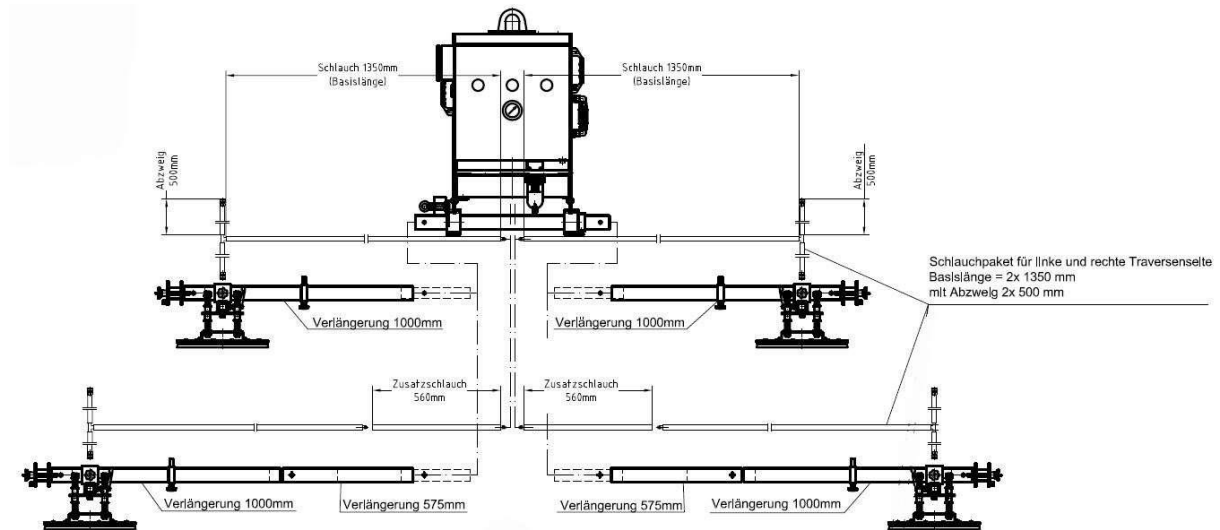

CLAD-BOY Geräteversionen

Grundaufbau:

3m + 4m

8m

mit Kreuztraverse

Wand vertikal