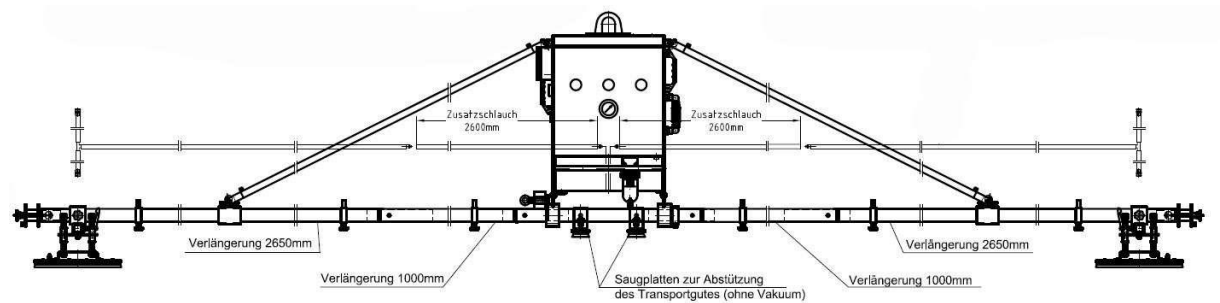

CLAD-BOY Geräteversionen

Grundaufbau:

3m + 4m

8m

mit Kreuztraverse

Wand vertikal