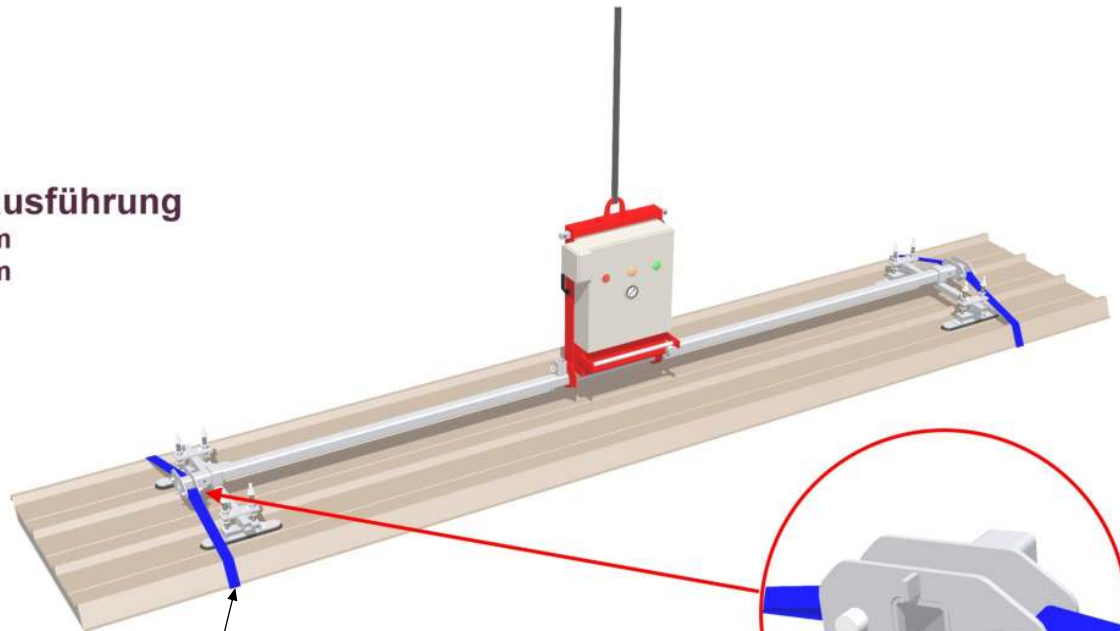

# Formschlüssige Halteinrichtung EN 13155 5.2.2.8

## Dachausführung

Gerät 3m  
Gerät 4m

Art.-Nr. 2080126

Art.-Nr. 2080083

### Vom Gesetzgeber vorgeschrieben !

Sicherungsgurte entsprechend Wand- bzw. Dachausführung zwingend einsetzen !  
Die Gurte müssen stets straff am Paneel ( Transportgut ) angebracht werden.

UNFALLGEFAHR beachten !

## Dachausführung

Gerät 6m  
Gerät 8m

Art.-Nr. 2080126

Art.-Nr. 2080083