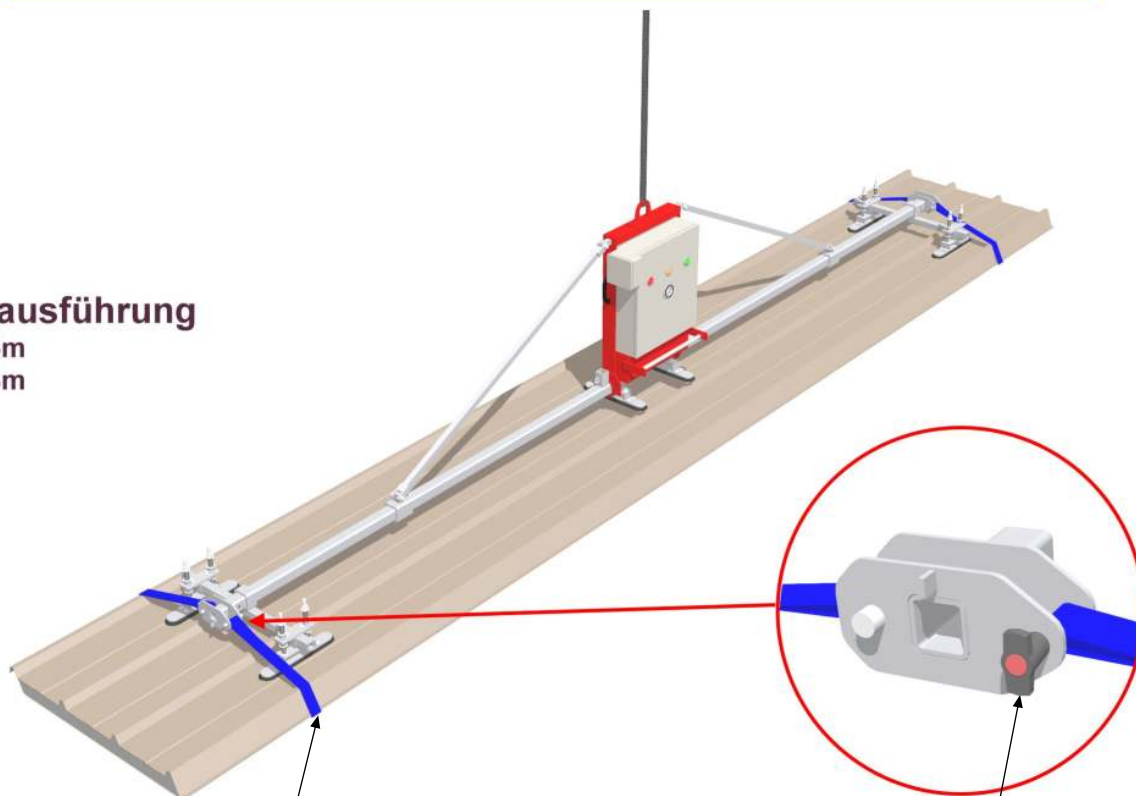

# Formschlüssige Halteinrichtung EN 13155 5.2.2.8

## Dachausführung

Gerät 3m  
Gerät 4m

Art.-Nr. 2080126

Art.-Nr. 2080083

### Vom Gesetzgeber vorgeschrieben !

Sicherungsgurte entsprechend Wand- bzw. Dachausführung zwingend einsetzen !  
Die Gurte müssen stets straff am Paneel ( Transportgut ) angebracht werden.

UNFALLGEFAHR beachten !

## Dachausführung

Gerät 6m  
Gerät 8m

Art.-Nr. 2080126

Art.-Nr. 2080083