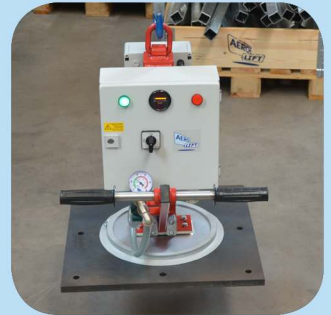

Palonnier **AERO-LIFT** 250/1R-24V

Flexible, autonome, léger et compact

Palonnier **AERO-LIFT** 250/1R-24V

Flexible, autonome, léger et compact

Données techniques:

- Capacité: jusqu'à 250kg
- Poids de l'appareil: 29kg
- Témoin de charge des batteries intégré à l'armoire
- Poignée articulée réglable
- chargeur de batterie externe avec voyant de contrôle
- capteur de vide digital avec fonction économie d'énergie
- Dispositif d'avertissement électronique avec signal sonore et voyants lumineux rouge/vert
- Autonomie jusqu'à 100 cycles de travail

Options:

- kit de batteries de rechange pour poste de travail en continu „3/8”
- différents diamètres et formats de ventouses disponibles
- système de changement rapide de ventouses

Ø 210 mm, capacité 100 kg

Ø 160 mm, capacité 60 kg

80x400 mm, capacité 80 kg

Kit de batteries de rechange

MANUT-LM
La solution d'aide à la manutention manuelle

MANUT - LM

149 Rue Gustave-Eiffel, BP 60044, 44152 Ancenis Cedex
Tel. +33/(0)240/963939 Fax. +33/(0)240/831078
manutlm@manutlm.com www.manutlm.com