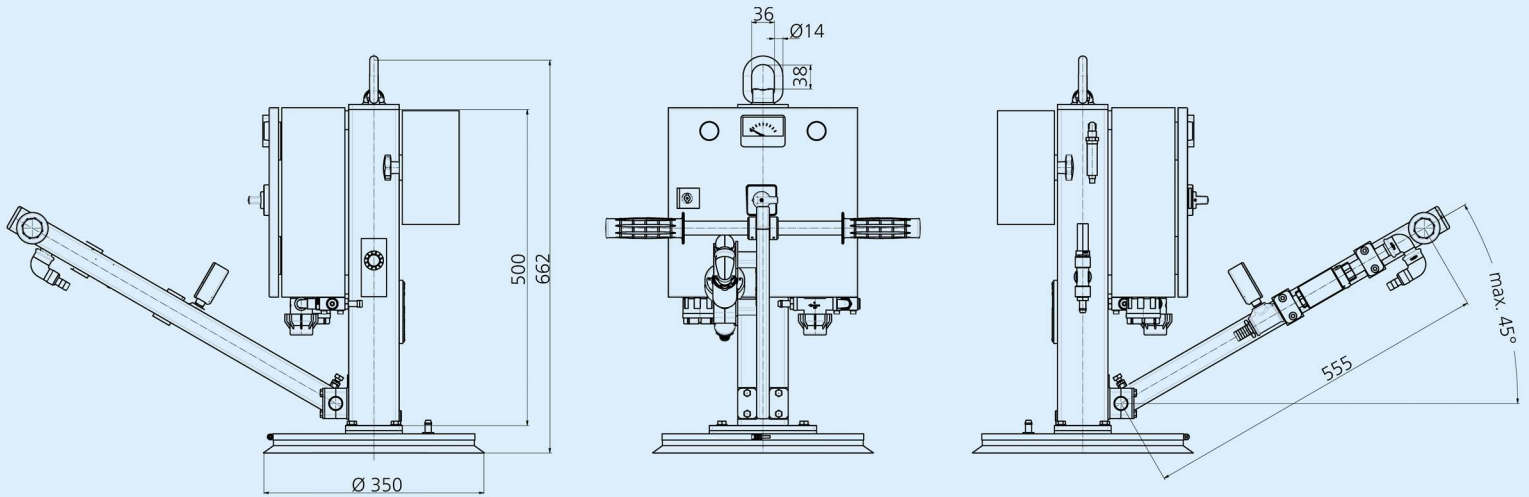

Palonnier **AERO-LIFT** 250/1R-24V

Flexible, autonome, léger et compact

Palonnier **AERO-LIFT** 250/1R-24V

Flexible, autonome, léger et compact

Données techniques:

- Capacité: jusqu'à 250kg
- Poids de l'appareil: 29kg
- Témoin de charge des batteries intégré à l'armoire
- Poignée articulée réglable
- chargeur de batterie externe avec voyant de contrôle
- capteur de vide digital avec fonction économie d'énergie
- Dispositif d'avertissement électronique avec signal sonore et voyants lumineux rouge/vert
- Autonomie jusqu'à 100 cycles de travail

Options:

- kit de batteries de rechange pour poste de travail en continu „3/8”
- différents diamètres et formats de ventouses disponibles
- système de changement rapide de ventouses

Ø 210 mm, capacité 100 kg

Ø 160 mm, capacité 60 kg

80x400 mm, capacité 80 kg

Kit de batteries de rechange

MANUT-LM
La solution d'aide à la manutention manuelle

MANUT - LM

149 Rue Gustave-Eiffel, BP 60044, 44152 Ancenis Cedex
Tel. +33/(0)240/963939 Fax. +33/(0)240/831078
manutlm@manutlm.com www.manutlm.com